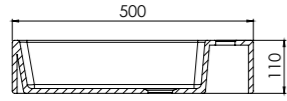

Blancus

Tezgah Üstü Lavabo

COUNTERTOP WASHBASIN
Lavabo da appoggio
Lavabo sur comptoir
Aufgesetztes Waschbecken

RENK SEÇENEKLERİ / COLOR OPTIONS