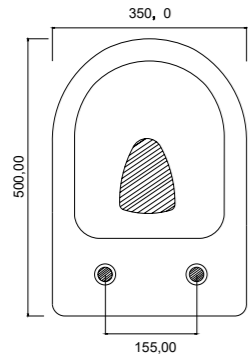

Kod/Code: **1145**