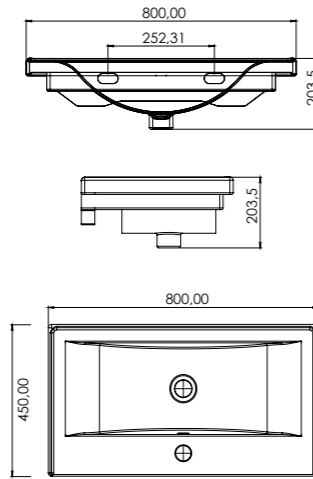

Duru

Etajerli Lavabo

WITHSHELF WASHBASIN
Lavabo da appoggio
Lavabo sur comptoir
Aufgesetztes Waschbecken

RENK SEÇENEKLERİ / COLOR OPTIONS