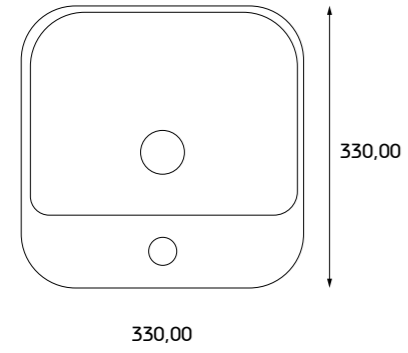

RENK SEÇENEKLERİ / COLOR OPTIONS