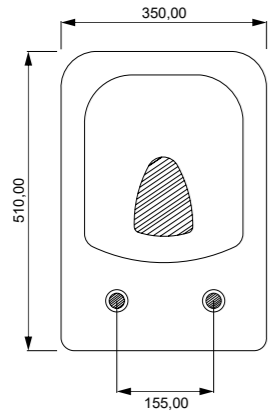

Hermos

Klozet & Bide

WALL HUNG WC
WC sospeso
WC contre le mur
Wandhängendes WC

WALL HUNG BIDE
Bidet sospeso
Bidet suspendu au mur
Wandhängendes Bidet

RENK SEÇENEKLERİ / COLOR OPTIONS