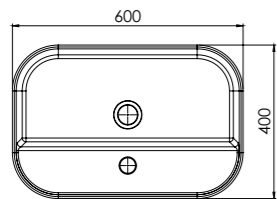

Astra

Tezghah Üstü Lavabo

COUNTERTOP WASHBASIN
Lavabo da appoggio
Lavabo sur comptoir
Aufgesetztes Waschbecken

RENK SEÇENEKLERİ / COLOR OPTIONS