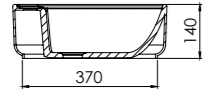

stilvit®

İnci

Tezgah Üstü Lavabo

İnci

Tezgah Üstü Lavabo

COUNTERTOP WASHBASIN
Lavabo da appoggio
Lavabo sur comptoir
Aufgesetztes Waschbecken

İnci 60 cm

Kod/Code: 0132