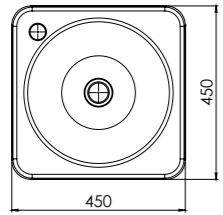

Pera 45 cm

Kod/Code: 0136

RENK SEÇENEKLERİ / COLOR OPTIONS

stilvit®

Arya

Tezgah Üstü Lavabo

Arya

Tezgah Üstü Lavabo