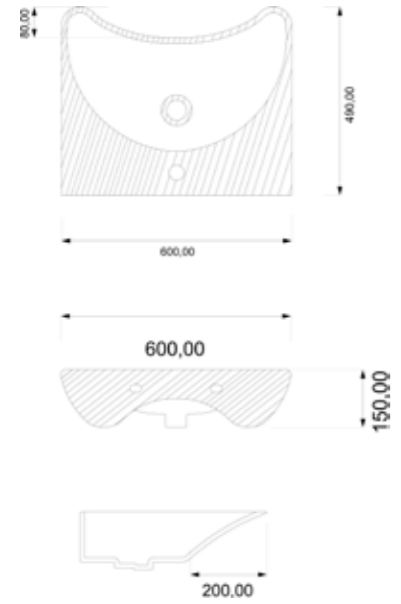

RENK SEÇENEKLERİ / COLOR OPTIONS