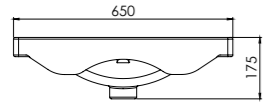

Lapis 80 cm

Kod/Code: **0120**

Lapis 100 cm

Kod/Code: **0121**

RENK SEÇENEKLERİ / COLOR OPTIONS

stilvit®

Zümrüt
Etajerli Lavabo

Zümrüt