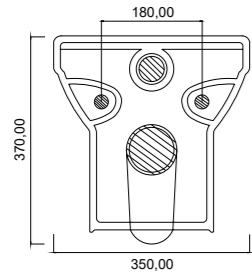

Vega

Asma Klozet

WALL HUNG WC
WC sospeso
WC contre le mur
Wandhängendes WC

Kod/Code: 1153