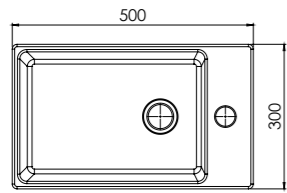

Blancus

Tezgah Üstü Lavabo

COUNTERTOP WASHBASIN
Lavabo da appoggio
Lavabo sur comptoir
Aufgesetztes Waschbecken

RENK SEÇENEKLERİ / COLOR OPTIONS