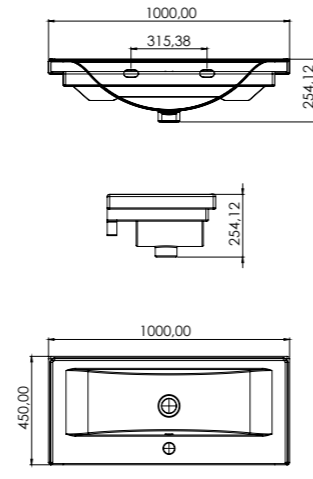

Duru

Etajerli Lavabo

WITHSHELF WASHBASIN
Lavabo da appoggio
Lavabo sur comptoir
Aufgesetztes Waschbecken

RENK SEÇENEKLERİ / COLOR OPTIONS