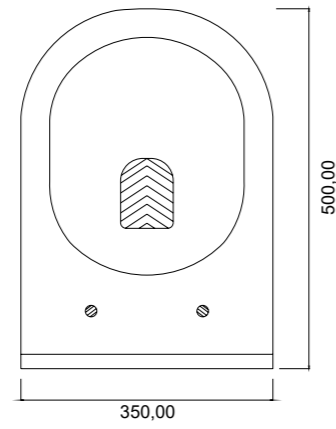

stilvit

Selena

Klozet

WALL HUNG WC
WC sospeso
WC contre le mur
Wandhängendes WC

Selena Klozet

Kod/Code: 1151

RENK SEÇENEKLERİ / COLOR OPTIONS

Linda