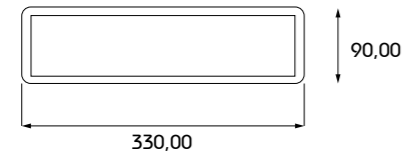

Parvus

Tezghah Üstü Lavabo

COUNTERTOP WASHBASIN
Lavabo da appoggio
Lavabo sur comptoir
Aufgesetztes Waschbecken

Kod/Code: 0135

RENK SEÇENEKLERİ / COLOR OPTIONS