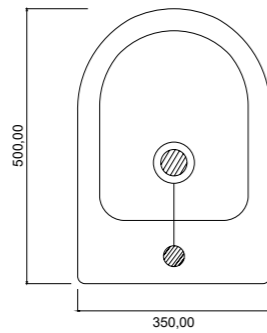

Pera

Klozet & Bide

WALL HUNG WC
WC sospeso
WC contre le mur
Wandhängendes WC

WALL HUNG BIDET
Bidet sospeso
Bidet suspendu au mur
Wandhängendes Bidet

Pera Klozet

Kod/Code: **1145**

Pera Bide

Kod/Code: **1146**