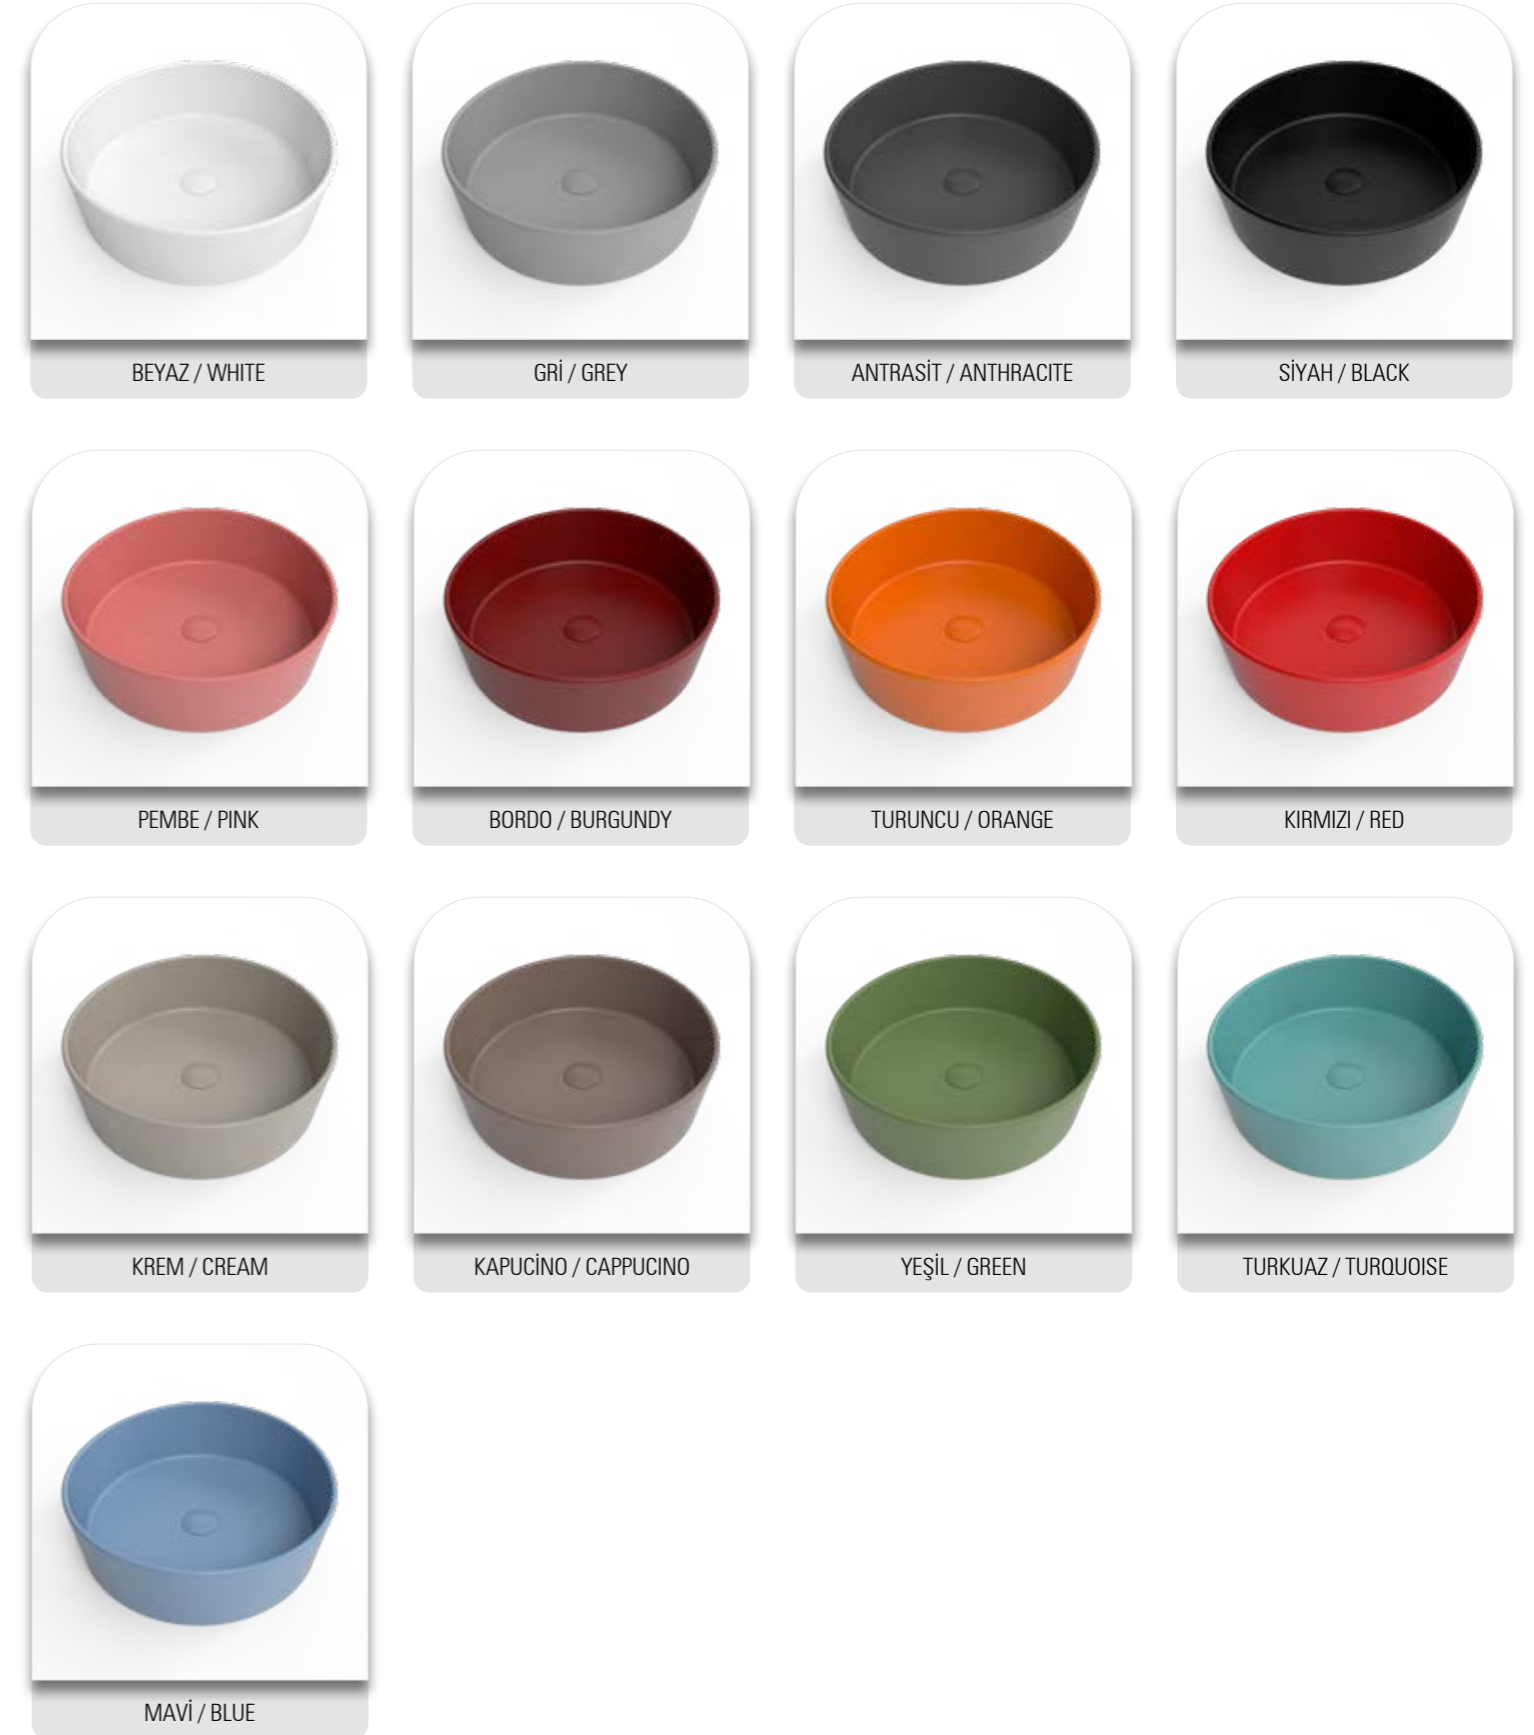

LAVABOLAR
Washbasins
COLLECTION

PARLAK RENK SEÇENEKLERİ
BRIGHT COLOR OPTIONS

MAT RENK SEÇENEKLERİ
MATTE COLOR OPTIONS

Diva

Tezgah Üstü Lavabo

Diva

Tezgaah Üstü Lavabo

COUNTERTOP WASHBASIN
Lavabo da appoggio
Lavabo sur comptoir
Aufgesetztes Waschbecken