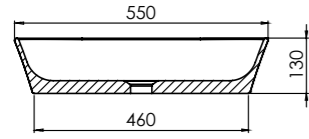

Defne
Tezgaħ Üstü Lavabo

Defne

Tezgaah Üstü Lavabo

COUNTERTOP WASHBASIN
Lavabo da appoggio
Lavabo sur comptoir
Aufgesetztes Waschbecken

Defne 55 cm

Kod/Code: 0142

RENK SEÇENEKLERİ / COLOR OPTIONS

stilvit®