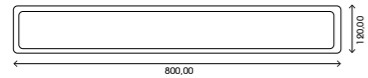

Diva

Tezgaah Üstü Lavabo

COUNTERTOP WASHBASIN
Lavabo da appoggio
Lavabo sur comptoir
Aufgesetztes Waschbecken

Diva 60 cm

Kod/Code: 0111

RENK SEÇENEKLERİ / COLOR OPTIONS