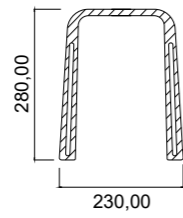

Enza

Yarım Ayak Lavabo

HALF PEDESTAL
Semicolonna
Demi piédestal
Halbsockel

Enza 55 cm

Kod/Code: 1159

Kod/Code: 1158

HALF PEDESTAL

RENK SEÇENEKLERİ / COLOR OPTIONS