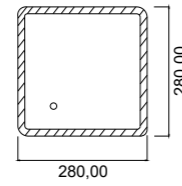

Enza

Yarım Ayak Lavabo

HALF PEDESTAL
Semicolonna
Demi piédestal
Halbsockel

Enza 55 cm

Kod/Code: 1159

Kod/Code: 1158

HALF PEDESTAL

RENK SEÇENEKLERİ / COLOR OPTIONS