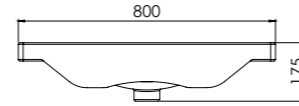

Lapis 80 cm

Kod/Code: **0120**

Lapis 100 cm

Kod/Code: **0121**

RENK SEÇENEKLERİ / COLOR OPTIONS

stilvit®

Zümrüt
Etajerli Lavabo

Zümrüt