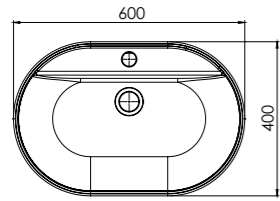

stilvit®

İnci

Tezgah Üstü Lavabo

İnci

Tezgah Üstü Lavabo

COUNTERTOP WASHBASIN
Lavabo da appoggio
Lavabo sur comptoir
Aufgesetztes Waschbecken

İnci 60 cm

Kod/Code: 0132