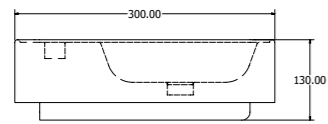

Bona
Etajerli Lavabo

Bona

Etajerli Lavabo

COUNTERTOP WASHBASIN
Lavabo da appoggio
Lavabo sur comptoir
Aufgesetztes Waschbecken

Bona 55 cm

Kod/Code: 1161

RENK SEÇENEKLERİ / COLOR OPTIONS

Solis