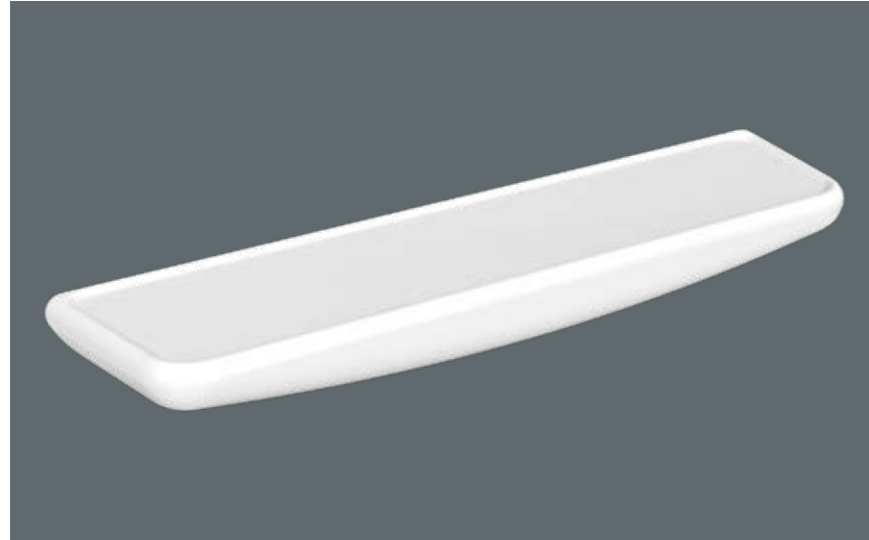

Çevre Yıkamalı

Tuvalet Taşı

Kod/Code: **2101**

Kod/Code: **2102**

Etajer

Etajer Büyük

Kod/Code: 3101

Etajer Küçük