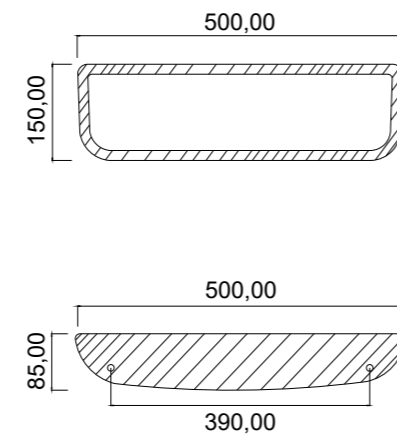

Etajer

Kod/Code: 3101

Kod/Code: 3102