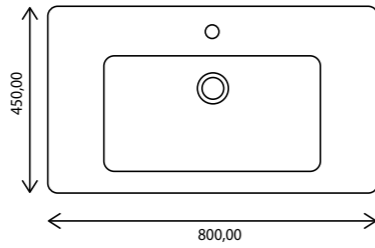

Etajerli Lavabo

WITHSHELF WASHBASIN
Lavabo da appoggio
Lavabo sur comptoir
Aufgesetztes Waschbecken

Diritto 65 cm

Kod/Code: **0116**

Diritto 80 cm

Kod/Code: **0117**

Diritto 100 cm

Kod/Code: **0118**