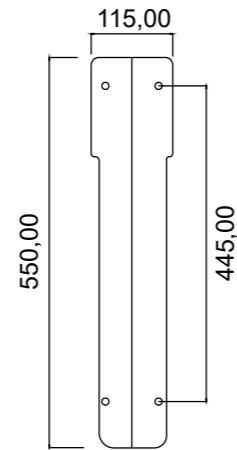

Pisuar

Pisuar ve Ara Bölme

Pisuar

Kod/Code: 1178

Ara Bölme

Kod/Code: 1179

Güneş

Tuvalet Taşı