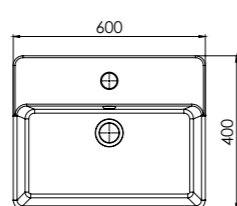

Marco

Tezgah Üstü Lavabo

COUNTERTOP WASHBASIN
Lavabo da appoggio
Lavabo sur comptoir
Aufgesetztes Waschbecken

Marco 50 cm

Kod/Code: **0130**

Marco 60 cm

Kod/Code: **0131**

RENK SEÇENEKLERİ / COLOR OPTIONS