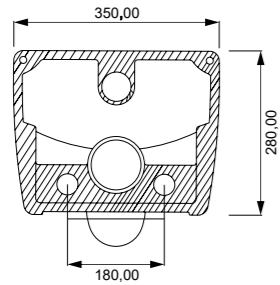

Hermos

Klozet & Bide

WALL HUNG WC
WC sospeso
WC contre le mur
Wandhängendes WC

WALL HUNG BIDE
Bidet sospeso
Bidet suspendu au mur
Wandhängendes Bidet

RENK SEÇENEKLERİ / COLOR OPTIONS