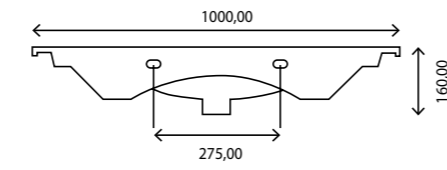

Etajerli Lavabo

WITHSHELF WASHBASIN
Lavabo da appoggio
Lavabo sur comptoir
Aufgesetztes Waschbecken

Diritto 65 cm

Kod/Code: **0116**

Diritto 80 cm

Kod/Code: **0117**

Diritto 100 cm

Kod/Code: **0118**