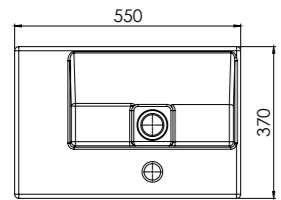

Narini

Tezgah Üstü Lavabo

COUNTERTOP WASHBASIN
Lavabo da appoggio
Lavabo sur comptoir
Aufgesetztes Waschbecken

Narini 55 cm

Kod/Code: **0138**

RENK SEÇENEKLERİ / COLOR OPTIONS