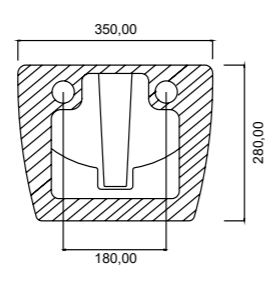

Hermos

Klozet & Bide

WALL HUNG WC
WC sospeso
WC contre le mur
Wandhängendes WC

WALL HUNG BIDE
Bidet sospeso
Bidet suspendu au mur
Wandhängendes Bidet

RENK SEÇENEKLERİ / COLOR OPTIONS