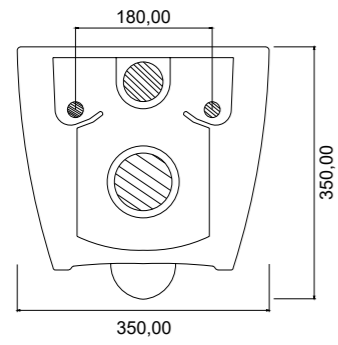

stilvit

Selena

Klozet

WALL HUNG WC
WC sospeso
WC contre le mur
Wandhängendes WC

Selena Klozet

Kod/Code: 1151

RENK SEÇENEKLERİ / COLOR OPTIONS

Linda