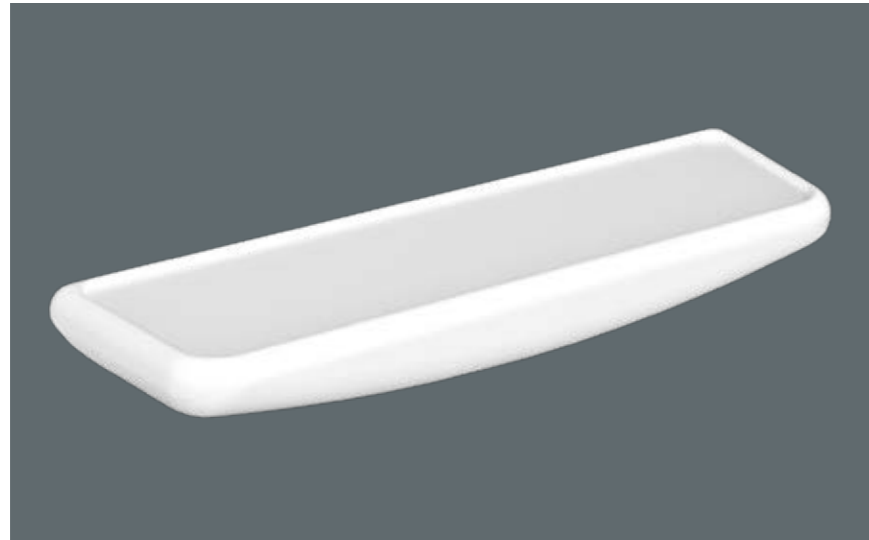

Çevre Yıkamalı

Tuvalet Taşı

Kod/Code: **2101**

Kod/Code: **2102**

Etajer

Etajer Büyük

Kod/Code: 3101

Etajer Küçük