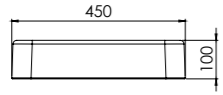

Pera

Tezghah Üstü Lavabo

COUNTERTOP WASHBASIN
Lavabo da appoggio
Lavabo sur comptoir
Aufgesetztes Waschbecken

Pera 45 cm

Kod/Code: 0136

RENK SEÇENEKLERİ / COLOR OPTIONS