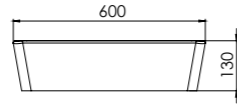

Marco

Tezgah Üstü Lavabo

COUNTERTOP WASHBASIN
Lavabo da appoggio
Lavabo sur comptoir
Aufgesetztes Waschbecken

Marco 50 cm

Kod/Code: **0130**

Marco 60 cm

Kod/Code: **0131**

RENK SEÇENEKLERİ / COLOR OPTIONS