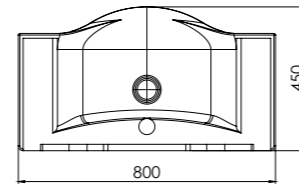

Lapis 80 cm

Kod/Code: **0120**

Lapis 100 cm

Kod/Code: **0121**

RENK SEÇENEKLERİ / COLOR OPTIONS

stilvit®

Zümrüt
Etajerli Lavabo

Zümrüt