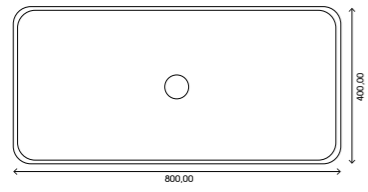

Diva

Tezgaah Üstü Lavabo

COUNTERTOP WASHBASIN
Lavabo da appoggio
Lavabo sur comptoir
Aufgesetztes Waschbecken

Diva 60 cm

Kod/Code: 0111

RENK SEÇENEKLERİ / COLOR OPTIONS