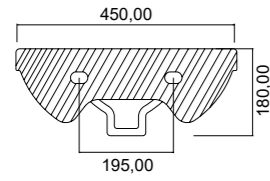

RENK SEÇENEKLERİ / COLOR OPTIONS

Vega

Lavabo

FULL PEDESTAL
Colonna
Piédestal
Sockel

HALF PEDESTAL
Semicolonna
Demi piédestal
Halbsockel

Vega 45 cm

Kod/Code: **1155**

Vega 55 cm