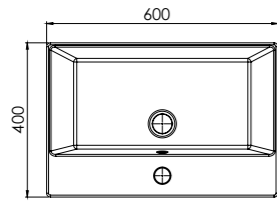

Alin

Tezghah Üstü Lavabo

COUNTERTOP WASHBASIN
Lavabo da appoggio
Lavabo sur comptoir
Aufgesetztes Waschbecken

Alin 60 cm

Kod/Code: 0127

RENK SEÇENEKLERİ / COLOR OPTIONS