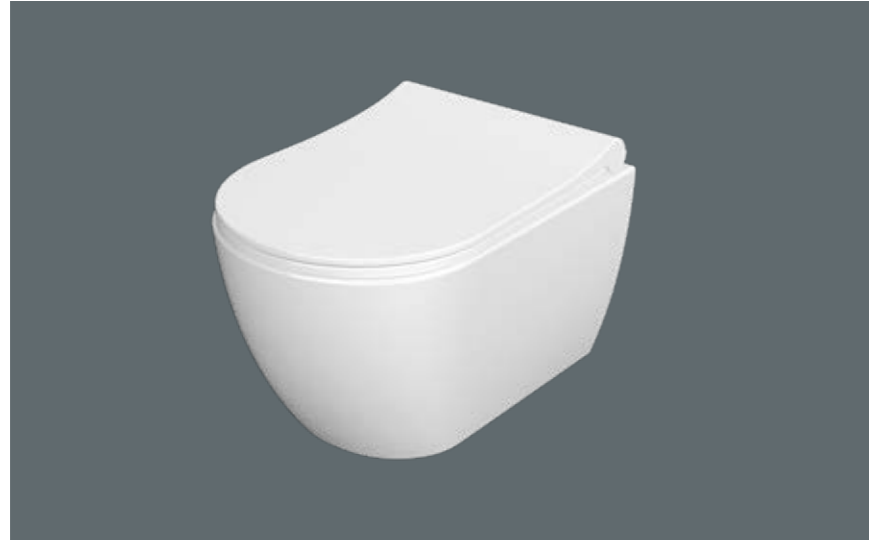

Hermos Bide

Kod/Code: **1148**

RENK SEÇENEKLERİ / COLOR OPTIONS

STILVIT
FORTE

Fortus

Gizli Montaj Asma Klozet

WALL HUNG WC
WC sospeso
WC contre le mur
Wandhängendes WC

Kod/Code: 1149