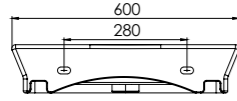

COUNTERTOP WASHBASIN
Lavabo da appoggio
Lavabo sur comptoir
Aufgesetztes Waschbecken

Arya 60 cm

Kod/Code: 0137

RENK SEÇENEKLERİ / COLOR OPTIONS

stilvit®

Narini
Tezgaç Üstü Lavabo

Narini

Tezgah Üstü Lavabo