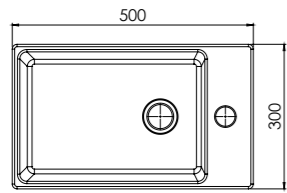

Tezgah Üstü Lavabo

COUNTERTOP WASHBASIN
Lavabo da appoggio
Lavabo sur comptoir
Aufgesetztes Waschbecken

Bella 50 cm

Kod/Code: 0129

RENK SEÇENEKLERİ / COLOR OPTIONS

stilvit®

Marco

Tezgah Üstü Lavabo