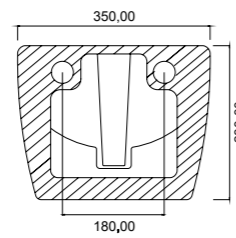

Pera

Klozet & Bide

WALL HUNG WC
WC sospeso
WC contre le mur
Wandhängendes WC

WALL HUNG BIDET
Bidet sospeso
Bidet suspendu au mur
Wandhängendes Bidet

Kod/Code: **1145**

RENK SEÇENEKLERİ / COLOR OPTIONS