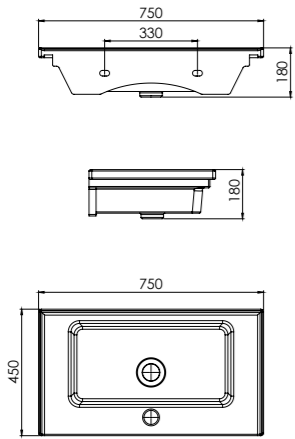

Etajerli Lavabo

WITHSHELF WASHBASIN
Lavabo da appoggio
Lavabo sur comptoir
Aufgesetztes Waschbecken

Zümrüt 75 cm

Kod/Code: **0122**

Zümrüt 80 cm

Kod/Code: **0123**

RENK SEÇENEKLERİ / COLOR OPTIONS

stilvit®