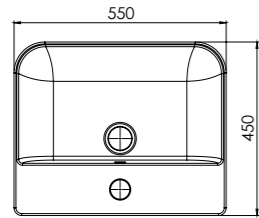

Enza

Yarım Ayak Lavabo

HALF PEDESTAL
Semicolonna
Demi piédestal
Halbsockel

Enza 55 cm

Kod/Code: 1159

Kod/Code: 1158

HALF PEDESTAL

RENK SEÇENEKLERİ / COLOR OPTIONS