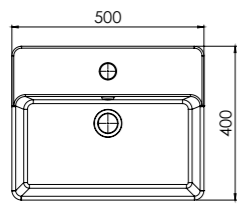

Marco

Tezgah Üstü Lavabo

COUNTERTOP WASHBASIN
Lavabo da appoggio
Lavabo sur comptoir
Aufgesetztes Waschbecken

Marco 50 cm

Kod/Code: **0130**

Marco 60 cm

Kod/Code: **0131**

RENK SEÇENEKLERİ / COLOR OPTIONS