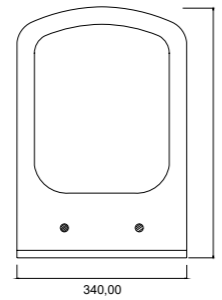

Vega

Asma Klozet

WALL HUNG WC
WC sospeso
WC contre le mur
Wandhängendes WC

Kod/Code: 1153