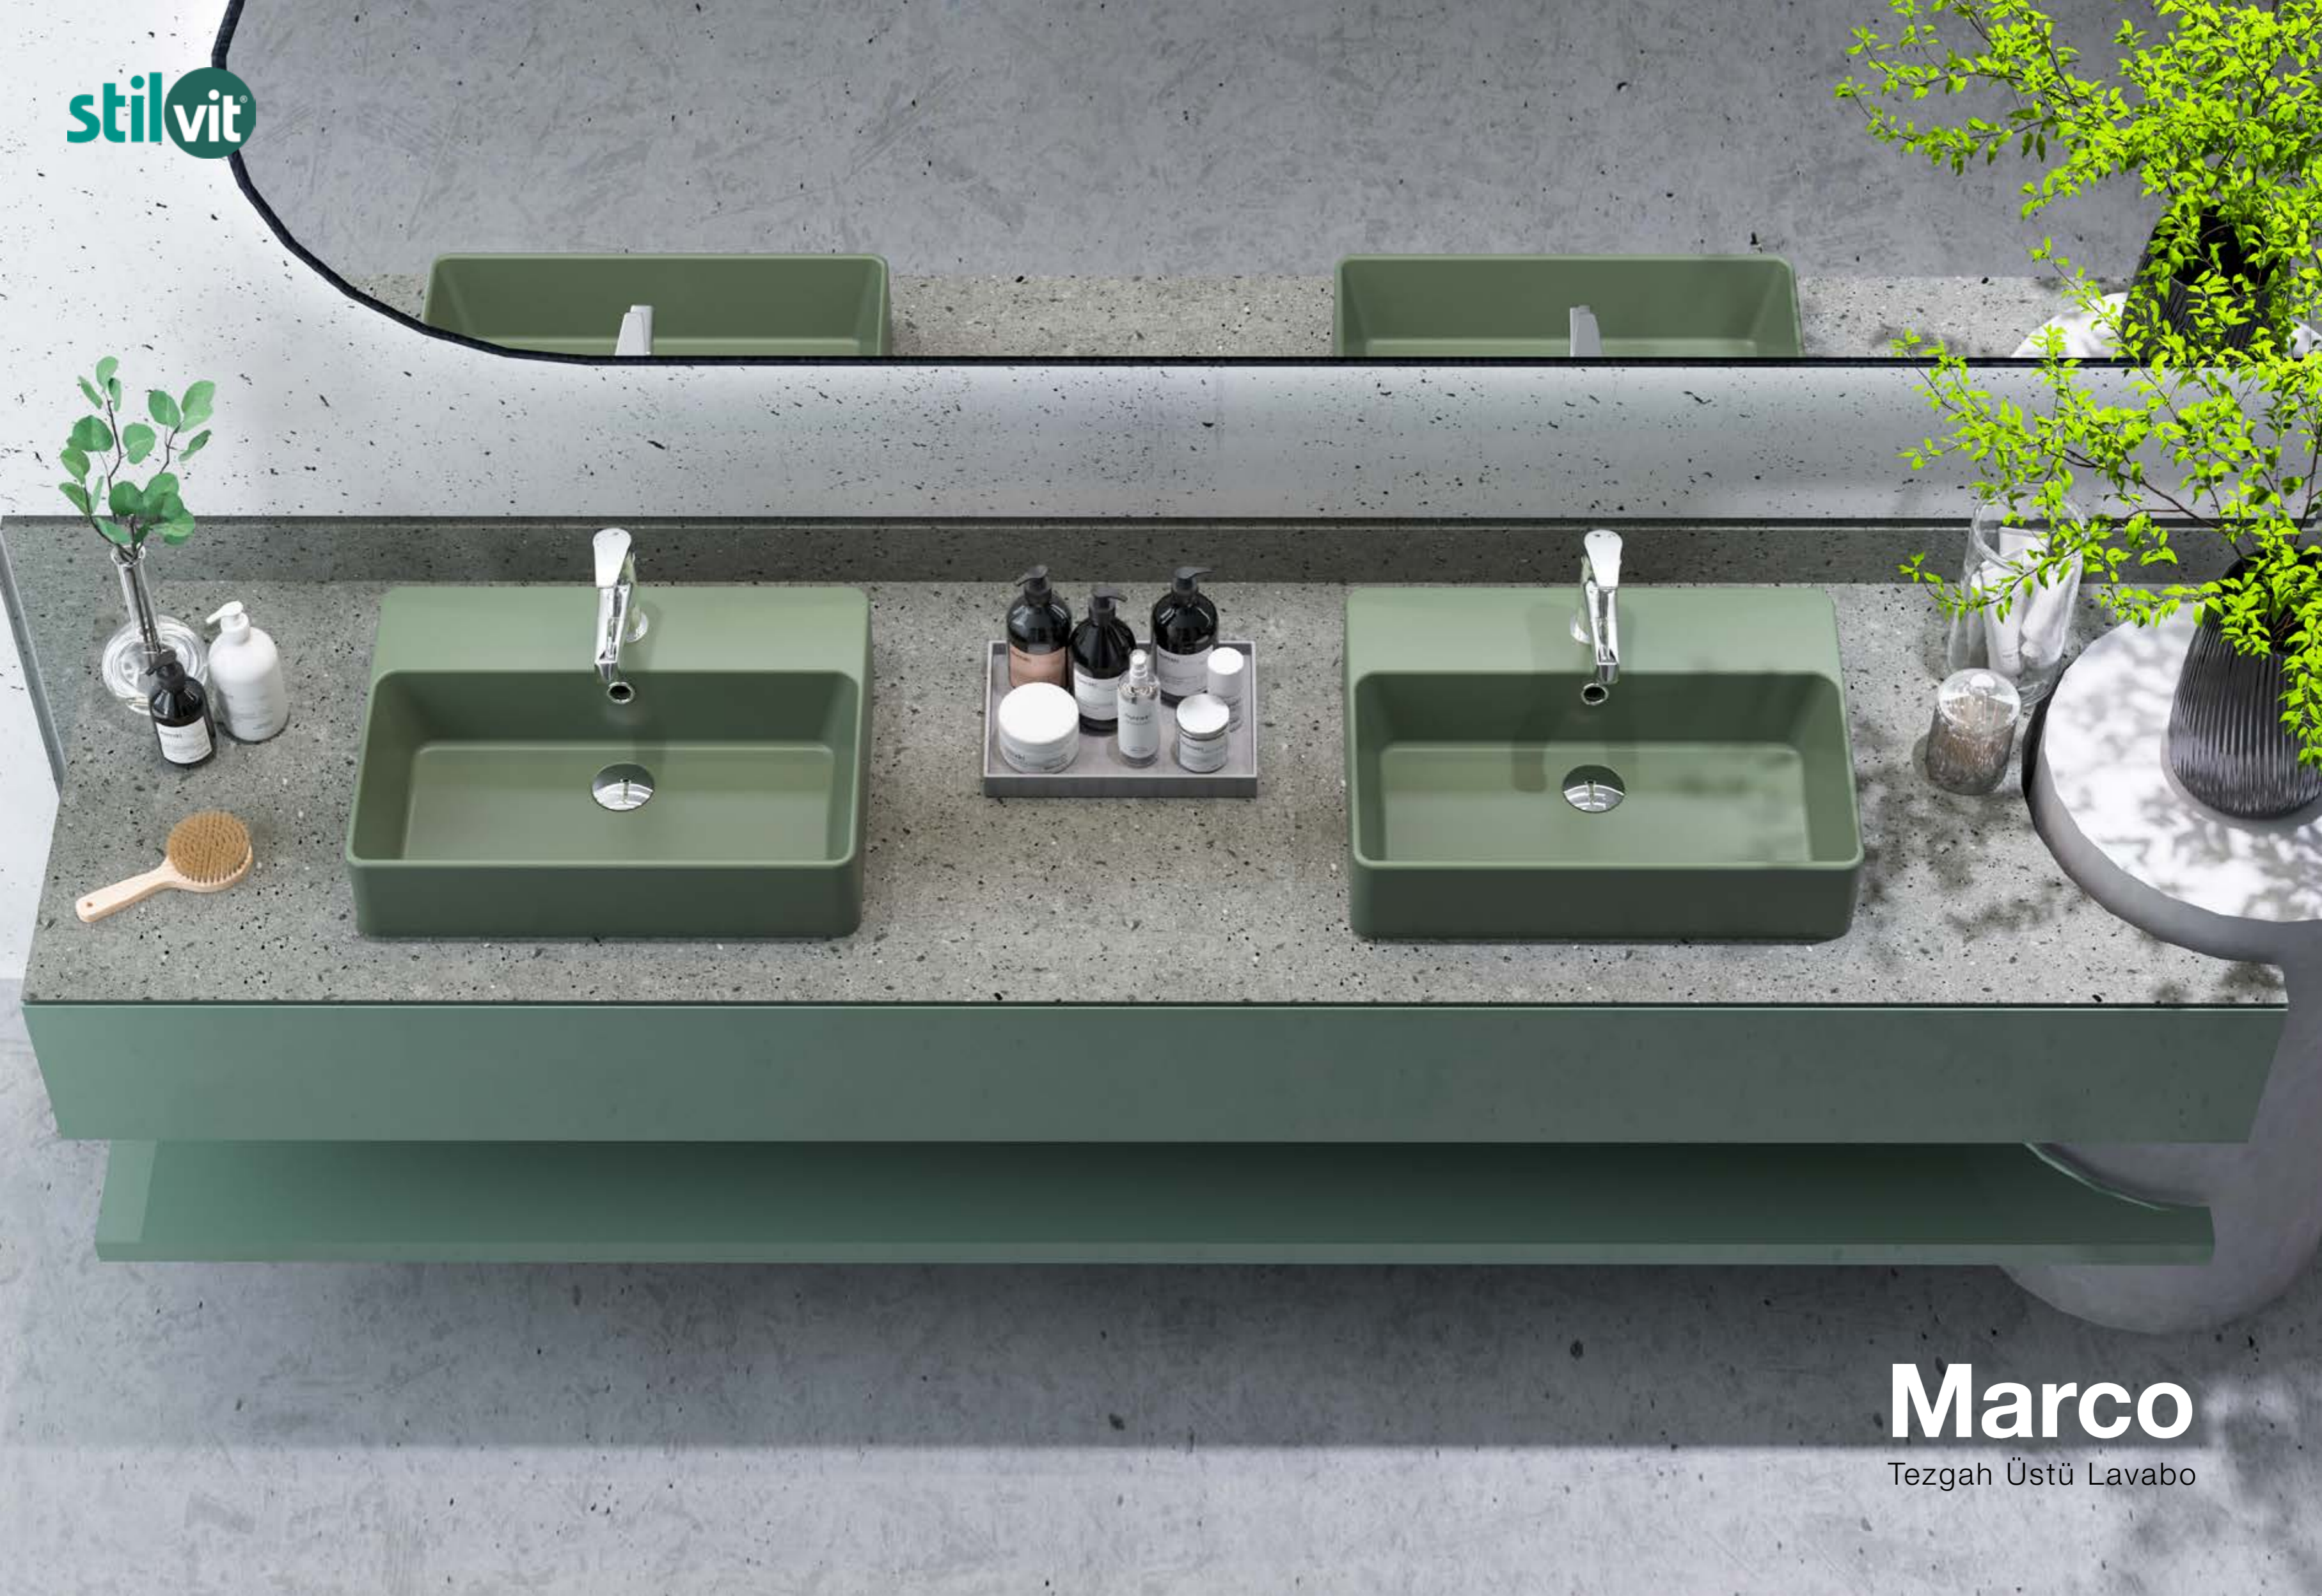

Tezgah Üstü Lavabo

COUNTERTOP WASHBASIN
Lavabo da appoggio
Lavabo sur comptoir
Aufgesetztes Waschbecken

Bella 50 cm

Kod/Code: 0129

RENK SEÇENEKLERİ / COLOR OPTIONS

stilvit®

Marco

Tezgah Üstü Lavabo