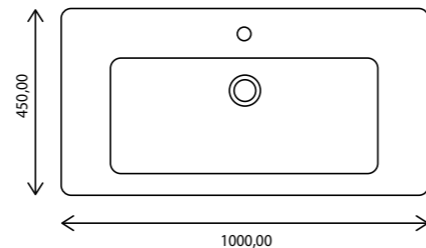

Etajerli Lavabo

WITHSHELF WASHBASIN
Lavabo da appoggio
Lavabo sur comptoir
Aufgesetztes Waschbecken

Diritto 65 cm

Kod/Code: **0116**

Diritto 80 cm

Kod/Code: **0117**

Diritto 100 cm

Kod/Code: **0118**