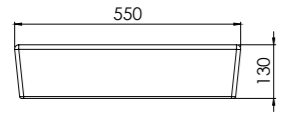

Narini

Tezgah Üstü Lavabo

COUNTERTOP WASHBASIN
Lavabo da appoggio
Lavabo sur comptoir
Aufgesetztes Waschbecken

Narini 55 cm

Kod/Code: **0138**

RENK SEÇENEKLERİ / COLOR OPTIONS