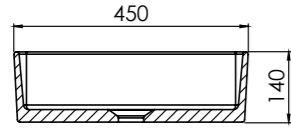

Tezgah Üstü Lavabo

Adel

Tezgah Üstü Lavabo

COUNTERTOP WASHBASIN
Lavabo da appoggio
Lavabo sur comptoir
Aufgesetztes Waschbecken

Adel 45 cm

Kod/Code: 0141

RENK SEÇENEKLERİ / COLOR OPTIONS

stilvit®