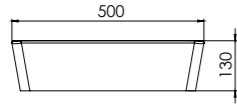

Marco

Tezgah Üstü Lavabo

COUNTERTOP WASHBASIN
Lavabo da appoggio
Lavabo sur comptoir
Aufgesetztes Waschbecken

Marco 50 cm

Kod/Code: **0130**

Marco 60 cm

Kod/Code: **0131**

RENK SEÇENEKLERİ / COLOR OPTIONS