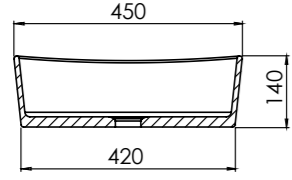

Tezgaah Üstü Lavabo

COUNTERTOP WASHBASIN
Lavabo da appoggio
Lavabo sur comptoir
Aufgesetztes Waschbecken

Tasi 45 cm

Kod/Code: 0139

RENK SEÇENEKLERİ / COLOR OPTIONS

Environment
Friendly
Doğa Dostu

stilvit®

Patera
Tezgah Üstü Lavabo