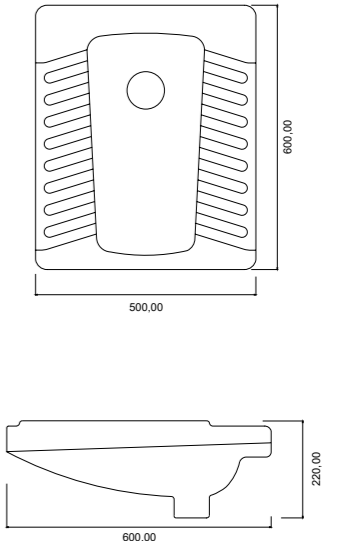

Güneş

Tuvalet Taşı

Çevre Yıkamalı

Tuvalet Taşı

Kod/Code: **2101**

Kod/Code: **2102**