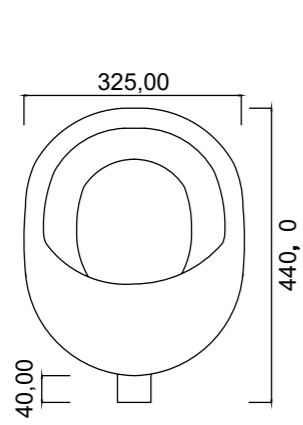

Pisuar

Pisuar ve Ara Bölme

Pisuar

Kod/Code: 1178

Ara Bölme

Kod/Code: 1179

Güneş

Tuvalet Taşı