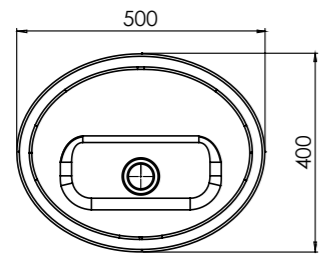

Hilton

Tezgah Altı Lavabo

Hilton

Tezgaah Altı Lavabo

UNDER COUNTER WASHBASIN
Lavabo sottopiano
Lavabo sous comptoir
Eingesetztes Waschbecken

Hilton 50 cm

Kod/Code: 0143

RENK SEÇENEKLERİ / COLOR OPTIONS