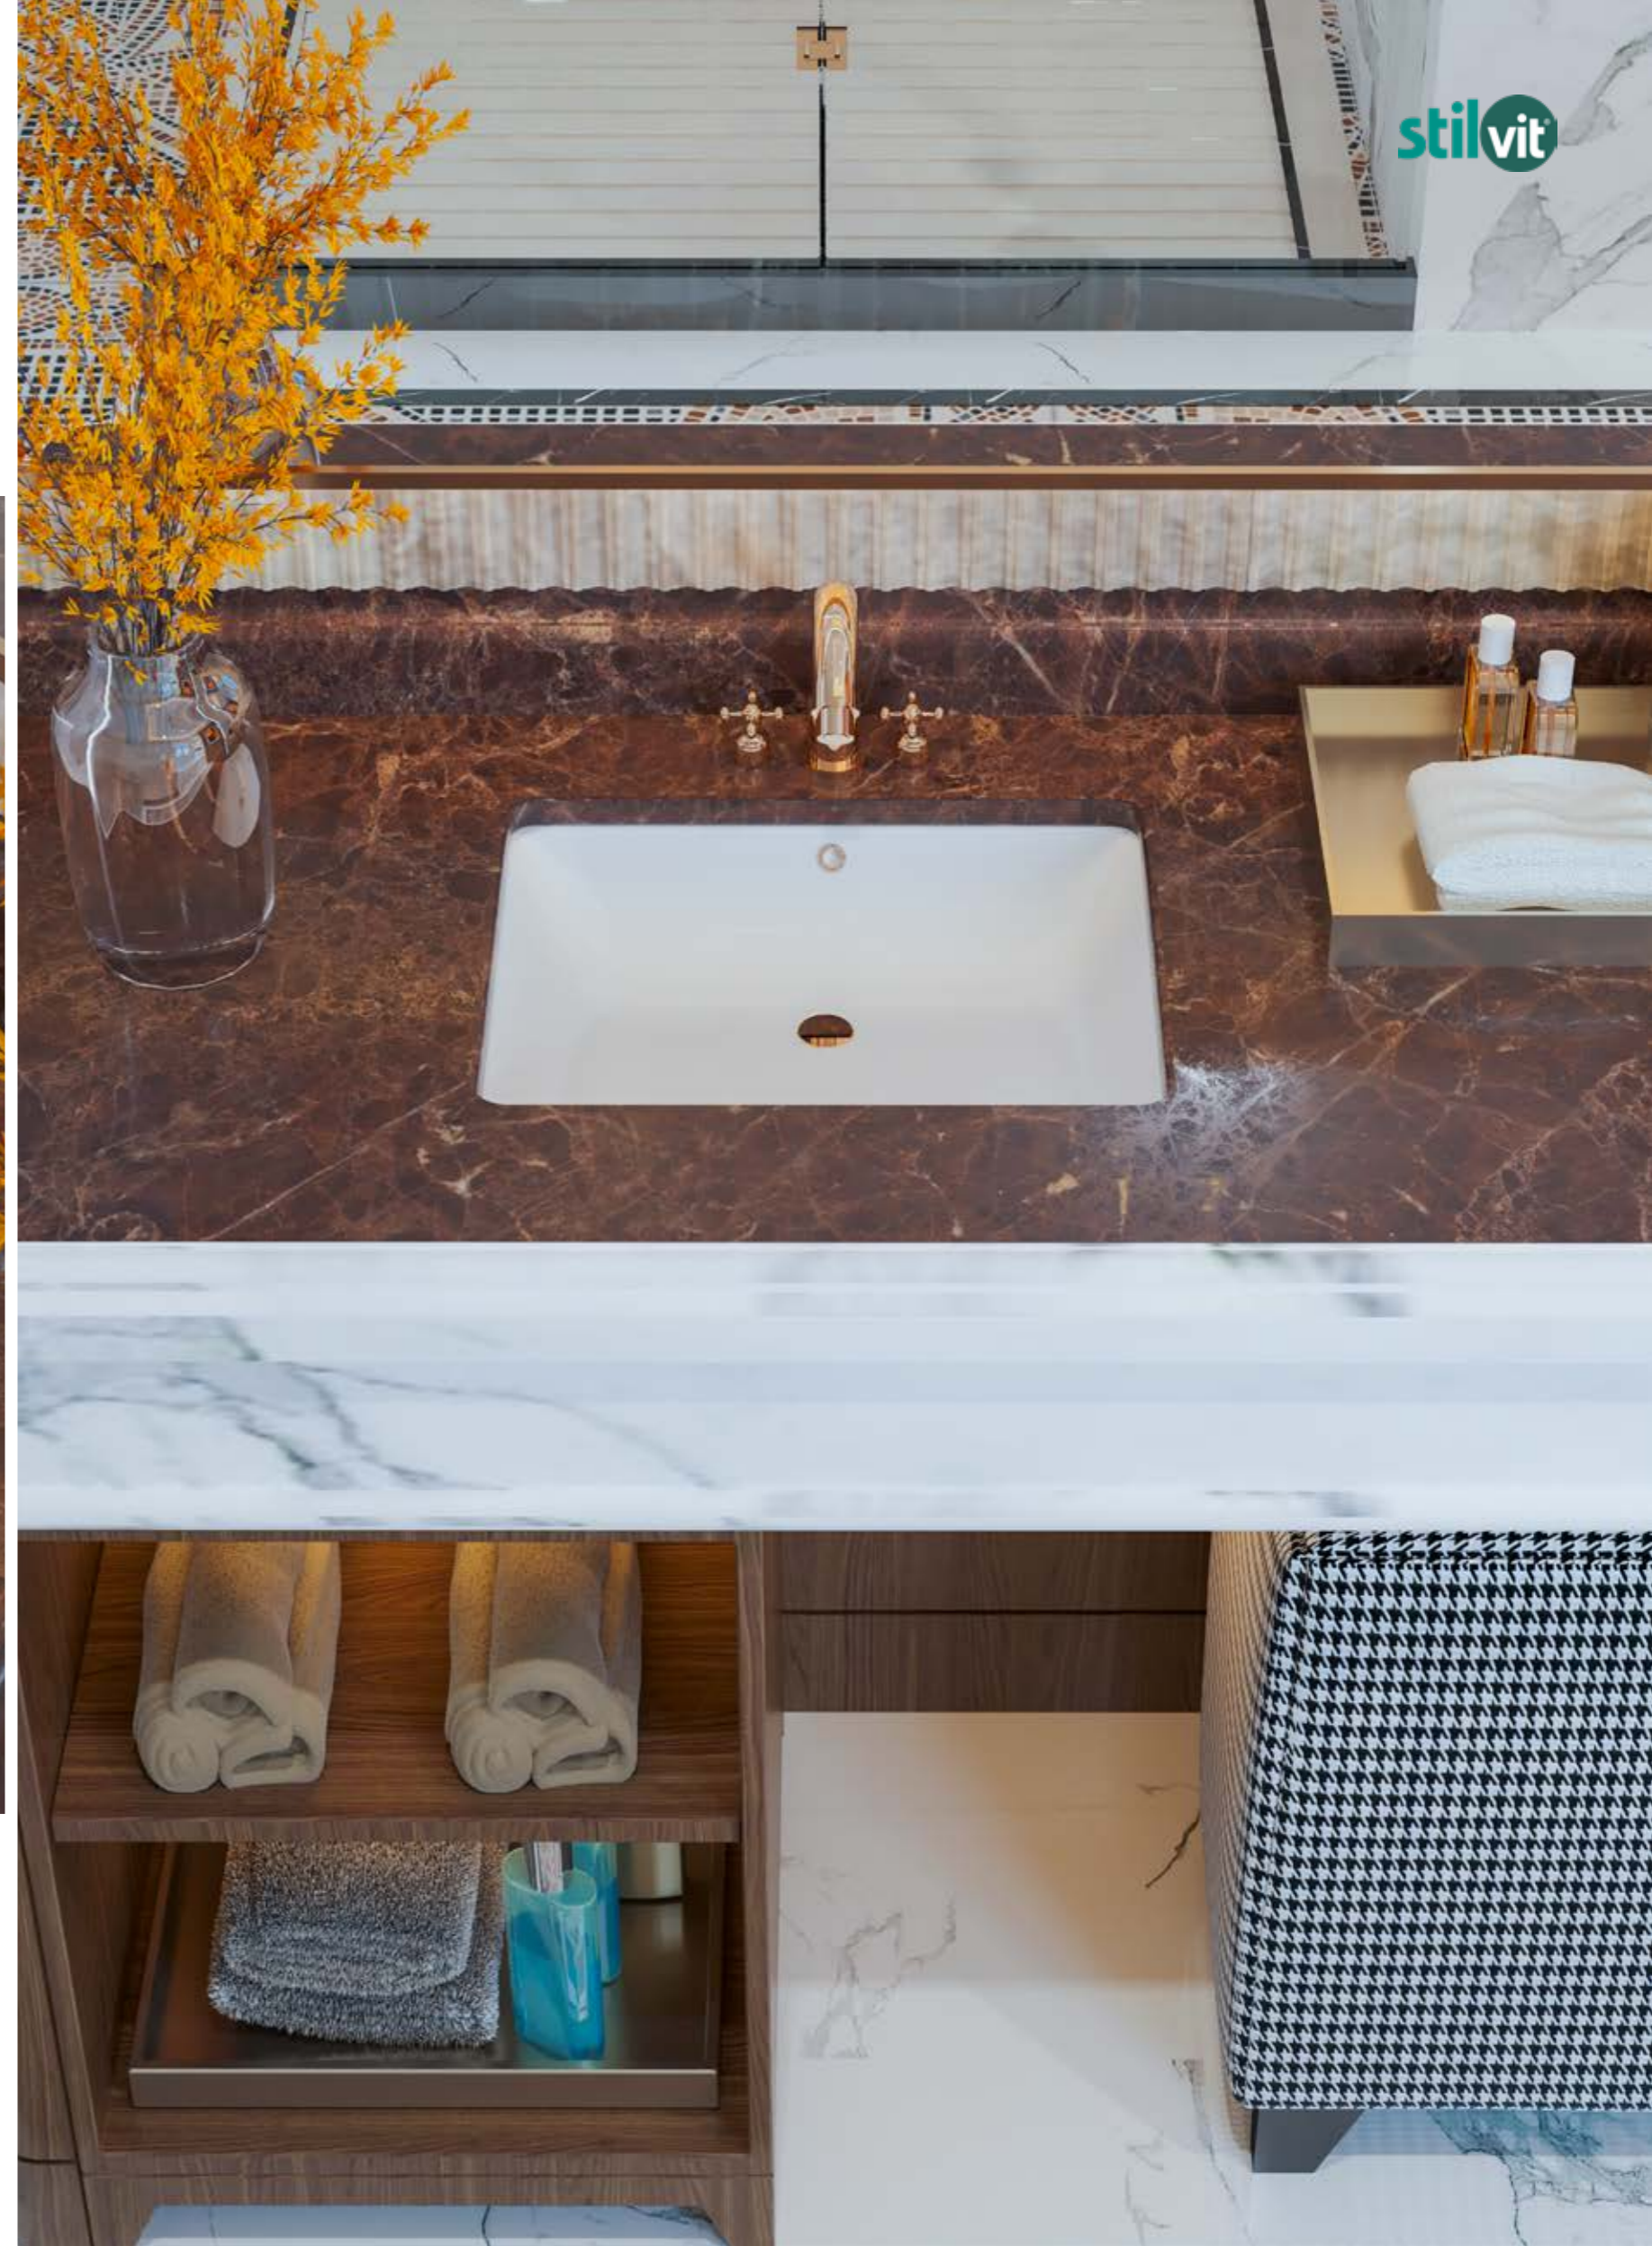

Hilton

Tezgah Altı Lavabo

UNDER COUNTER WASHBASIN
Lavabo sottopiano
Lavabo sous comptoir
Eingesetztes Waschbecken

Hilton Lavabo

Kod/Code: **0144**

RENK SEÇENEKLERİ / COLOR OPTIONS

Environment
Friendly
Doğa Dostu