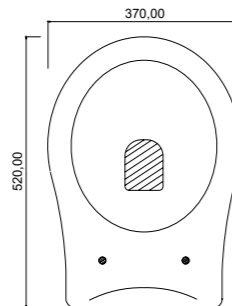

Klozet

WALL HUNG WC
WC sospeso
WC contre le mur
Wandhängendes WC

Linda Klozet

Kod/Code: 1152

RENK SEÇENEKLERİ / COLOR OPTIONS

W
E
S
E
V

Vega

Asma Klozet