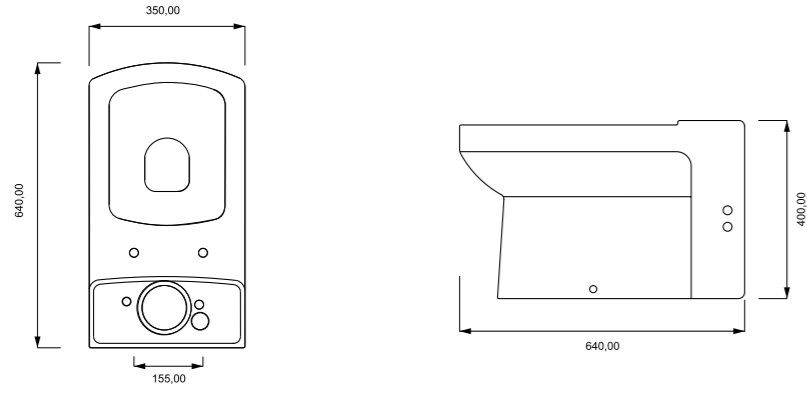

HALF PEDESTAL

RENK SEÇENEKLERİ / COLOR OPTIONS

Enza

Klozet

BACK TO WALL CLOSET
WC Monoblocco a filo muro

Kod/Code: 1160

RENK SEÇENEKLERİ / COLOR OPTIONS

stilvit®