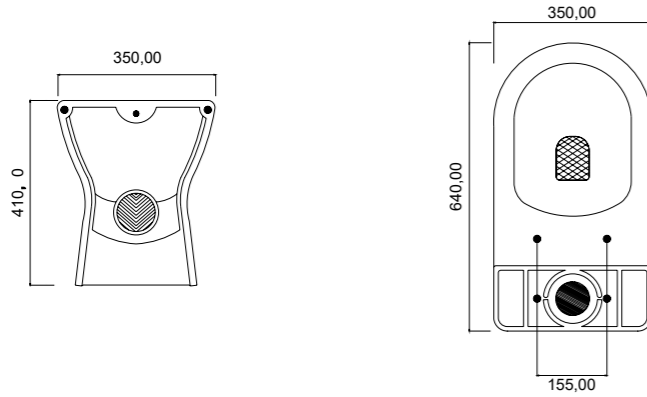

Solis

Klozet

BACK TO WALL CLOSET
WC Monoblocco a filo muro

Kod/Code: 1162

RENK SEÇENEKLERİ / COLOR OPTIONS