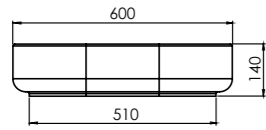

Patera

Tezghah Üstü Lavabo

COUNTERTOP WASHBASIN
Lavabo da appoggio
Lavabo sur comptoir
Aufgesetztes Waschbecken

Patera 60 cm

Kod/Code: 0140

RENK SEÇENEKLERİ / COLOR OPTIONS

stilvit®

Adel