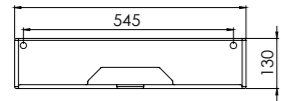

Alin

Tezghah Üstü Lavabo

COUNTERTOP WASHBASIN
Lavabo da appoggio
Lavabo sur comptoir
Aufgesetztes Waschbecken

Alin 60 cm

Kod/Code: 0127

RENK SEÇENEKLERİ / COLOR OPTIONS