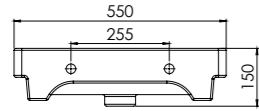

Enza

Yarım Ayak Lavabo

HALF PEDESTAL
Semicolonna
Demi piédestal
Halbsockel

Enza 55 cm

Kod/Code: 1159

Kod/Code: 1158

HALF PEDESTAL

RENK SEÇENEKLERİ / COLOR OPTIONS