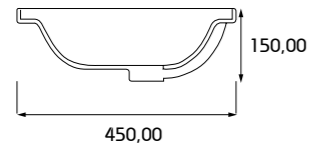

Hilton

Tezgah Altı Lavabo

UNDER COUNTER WASHBASIN
Lavabo sottopiano
Lavabo sous comptoir
Eingesetztes Waschbecken

Kod/Code: **0144**

RENK SEÇENEKLERİ / COLOR OPTIONS