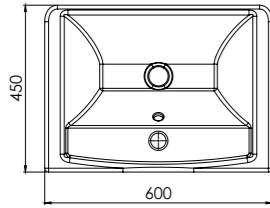

Arya

Tezgah Üstü Lavabo

COUNTERTOP WASHBASIN
Lavabo da appoggio
Lavabo sur comptoir
Aufgesetztes Waschbecken

Arya 60 cm

Kod/Code: 0137

RENK SEÇENEKLERİ / COLOR OPTIONS