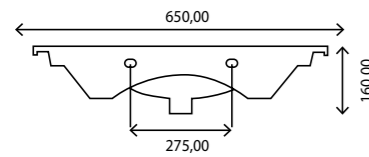

Etajerli Lavabo

WITHSHELF WASHBASIN
Lavabo da appoggio
Lavabo sur comptoir
Aufgesetztes Waschbecken

Diritto 65 cm

Kod/Code: **0116**

Diritto 80 cm

Kod/Code: **0117**

Diritto 100 cm

Kod/Code: **0118**