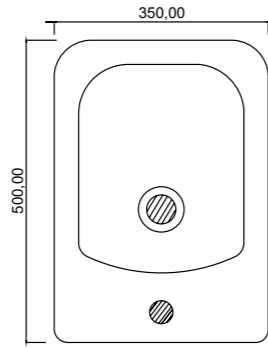

Hermos

Klozet & Bide

WALL HUNG WC
WC sospeso
WC contre le mur
Wandhängendes WC

WALL HUNG BIDE
Bidet sospeso
Bidet suspendu au mur
Wandhängendes Bidet

RENK SEÇENEKLERİ / COLOR OPTIONS