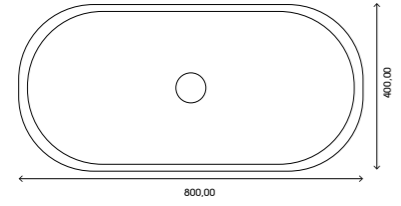

Opal

Tezgah Üstü Lavabo

COUNTERTOP WASHBASIN
Lavabo da appoggio
Lavabo sur comptoir
Aufgesetztes Waschbecken

Opal 60 cm

Kod/Code: 0112

RENK SEÇENEKLERİ / COLOR OPTIONS