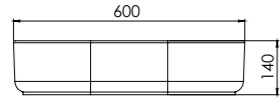

stilvit®

İnci

Tezgah Üstü Lavabo

İnci

Tezgah Üstü Lavabo

COUNTERTOP WASHBASIN
Lavabo da appoggio
Lavabo sur comptoir
Aufgesetztes Waschbecken

İnci 60 cm

Kod/Code: 0132