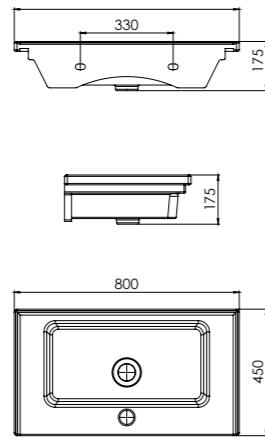

Etajerli Lavabo

WITHSHELF WASHBASIN
Lavabo da appoggio
Lavabo sur comptoir
Aufgesetztes Waschbecken

Zümrüt 75 cm

Kod/Code: **0122**

Zümrüt 80 cm

Kod/Code: **0123**

RENK SEÇENEKLERİ / COLOR OPTIONS

stilvit®