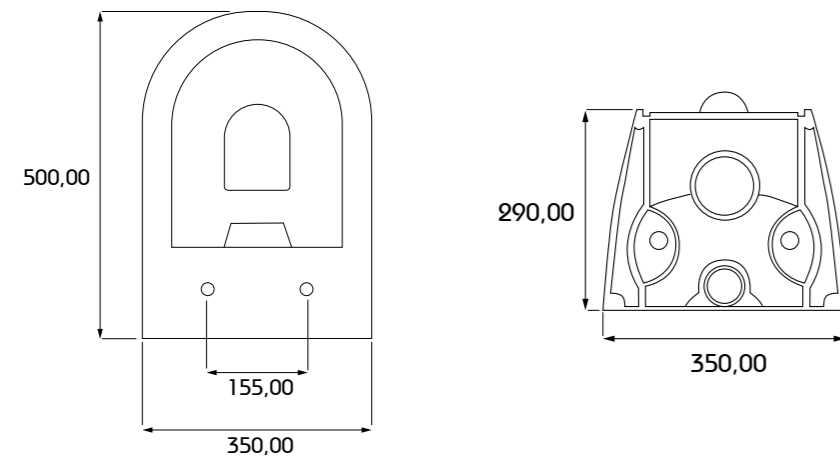

Fortus

Gizli Montaj Asma Klozet

WALL HUNG WC
WC sospeso
WC contre le mur
Wandhängendes WC

Kod/Code: 1149

RENK SEÇENEKLERİ / COLOR OPTIONS