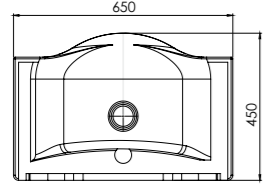

Lapis 80 cm

Kod/Code: **0120**

Lapis 100 cm

Kod/Code: **0121**

RENK SEÇENEKLERİ / COLOR OPTIONS

stilvit®

Zümrüt
Etajerli Lavabo

Zümrüt