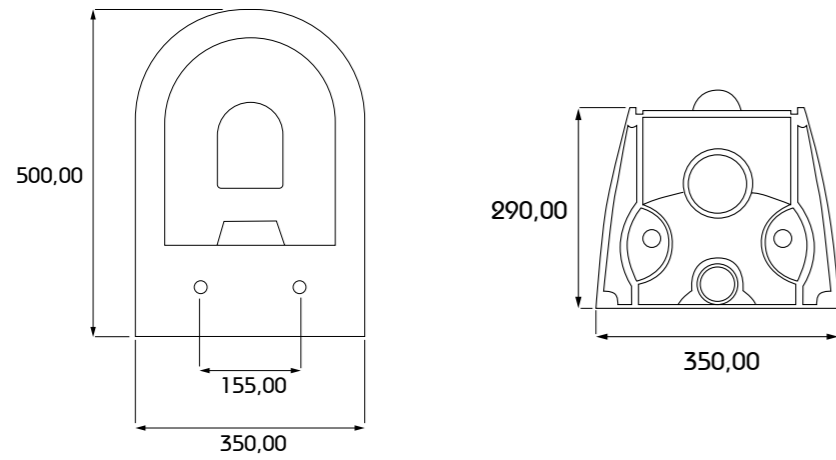

Fortus

Açık Montaj Asma Klozet

WALL HUNG WC
WC sospeso
WC contre le mur
Wandhängendes WC

Kod/Code: 1150