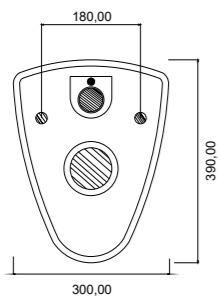

Klozet

WALL HUNG WC
WC sospeso
WC contre le mur
Wandhängendes WC

Linda Klozet

Kod/Code: 1152

RENK SEÇENEKLERİ / COLOR OPTIONS

W
E
S
E
V

Vega

Asma Klozet