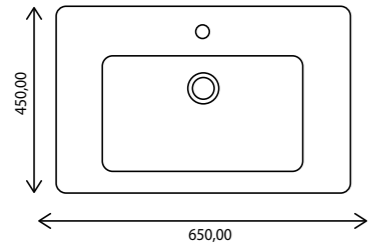

Etajerli Lavabo

WITHSHELF WASHBASIN
Lavabo da appoggio
Lavabo sur comptoir
Aufgesetztes Waschbecken

Diritto 65 cm

Kod/Code: **0116**

Diritto 80 cm

Kod/Code: **0117**

Diritto 100 cm

Kod/Code: **0118**