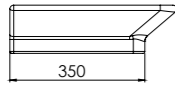

COUNTERTOP WASHBASIN
Lavabo da appoggio
Lavabo sur comptoir
Aufgesetztes Waschbecken

Arya 60 cm

Kod/Code: 0137

RENK SEÇENEKLERİ / COLOR OPTIONS

stilvit®

Narini
Tezgaç Üstü Lavabo

Narini

Tezgah Üstü Lavabo