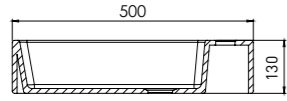

Tezgah Üstü Lavabo

COUNTERTOP WASHBASIN
Lavabo da appoggio
Lavabo sur comptoir
Aufgesetztes Waschbecken

Bella 50 cm

Kod/Code: 0129

RENK SEÇENEKLERİ / COLOR OPTIONS

stilvit®

Marco

Tezgah Üstü Lavabo