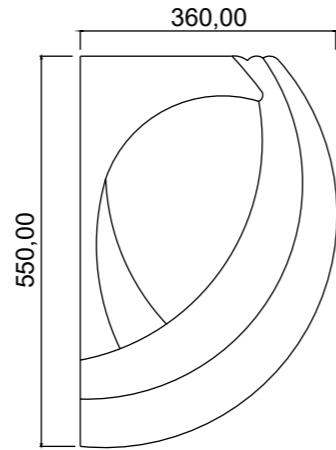

Pisuar

Pisuar ve Ara Bölme

Pisuar

Kod/Code: 1178

Ara Bölme

Kod/Code: 1179

Güneş

Tuvalet Taşı