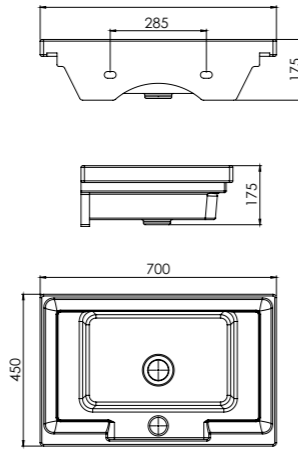

Damla

Etajerli Lavabo

WITHSHELF WASHBASIN
Lavabo da appoggio
Lavabo sur comptoir
Aufgesetztes Waschbecken

Kod/Code: **0124**

Kod/Code: **0125**

Kod/Code: **0126**

RENK SEÇENEKLERİ / COLOR OPTIONS