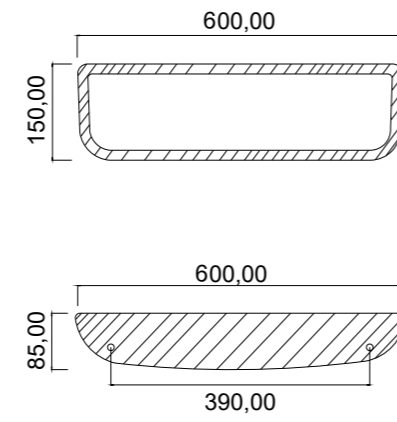

Çevre Yıkamalı

Tuvalet Taşı

Kod/Code: **2101**

Kod/Code: **2102**

Etajer

Etajer Büyük

Kod/Code: 3101

Etajer Küçük