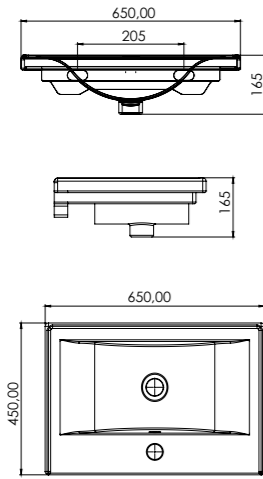

Duru

Etajerli Lavabo

WITHSHELF WASHBASIN
Lavabo da appoggio
Lavabo sur comptoir
Aufgesetztes Waschbecken

RENK SEÇENEKLERİ / COLOR OPTIONS