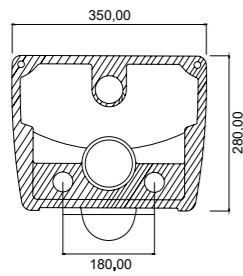

Pera

Klozet & Bide

WALL HUNG WC
WC sospeso
WC contre le mur
Wandhängendes WC

WALL HUNG BIDET
Bidet sospeso
Bidet suspendu au mur
Wandhängendes Bidet

Kod/Code: **1145**

RENK SEÇENEKLERİ / COLOR OPTIONS