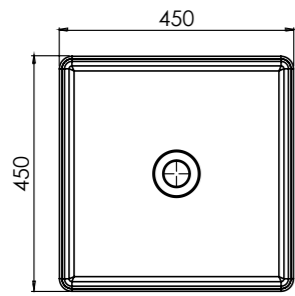

Tezgah Üstü Lavabo

Adel

Tezgah Üstü Lavabo

COUNTERTOP WASHBASIN
Lavabo da appoggio
Lavabo sur comptoir
Aufgesetztes Waschbecken

Adel 45 cm

Kod/Code: 0141

RENK SEÇENEKLERİ / COLOR OPTIONS

stilvit®