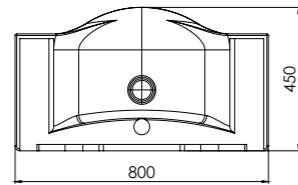

Lapis 80 cm

Kod/Code: **0120**

Lapis 100 cm

Kod/Code: **0121**

RENK SEÇENEKLERİ / COLOR OPTIONS

stilvit®

Zümrüt
Etajerli Lavabo

Zümrüt