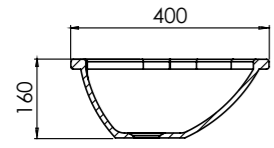

Hilton

Tezgah Altı Lavabo

Hilton

Tezgaah Altı Lavabo

UNDER COUNTER WASHBASIN
Lavabo sottopiano
Lavabo sous comptoir
Eingesetztes Waschbecken

Hilton 50 cm

Kod/Code: 0143

RENK SEÇENEKLERİ / COLOR OPTIONS