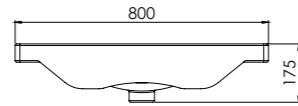

Lapis 80 cm

Kod/Code: **0120**

Lapis 100 cm

Kod/Code: **0121**

RENK SEÇENEKLERİ / COLOR OPTIONS

stilvit®

Zümrüt
Etajerli Lavabo

Zümrüt