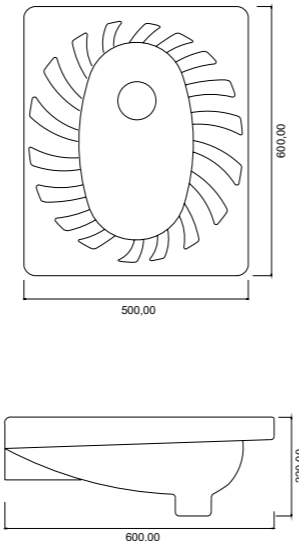

Güneş

Tuvalet Taşı

Çevre Yıkamalı

Tuvalet Taşı

Kod/Code: **2101**

Kod/Code: **2102**