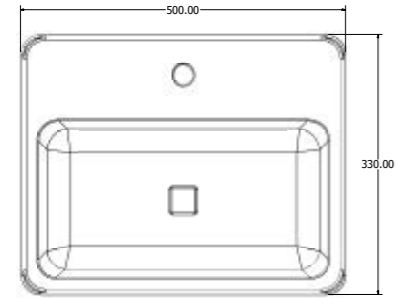

Bona
Etajerli Lavabo

Bona

Etajerli Lavabo

COUNTERTOP WASHBASIN
Lavabo da appoggio
Lavabo sur comptoir
Aufgesetztes Waschbecken

Bona 55 cm

Kod/Code: 1161

RENK SEÇENEKLERİ / COLOR OPTIONS

Solis