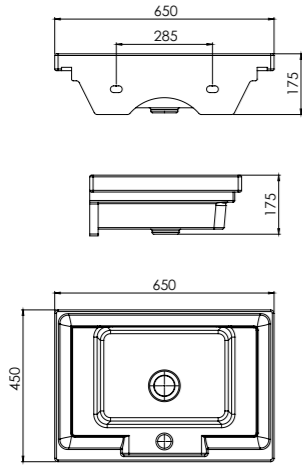

Damla

Etajerli Lavabo

WITHSHELF WASHBASIN
Lavabo da appoggio
Lavabo sur comptoir
Aufgesetztes Waschbecken

Kod/Code: **0124**

Kod/Code: **0125**

Kod/Code: **0126**

RENK SEÇENEKLERİ / COLOR OPTIONS