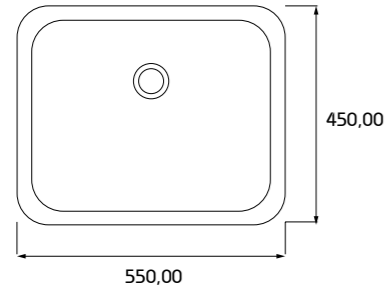

Hilton

Tezgah Altı Lavabo

UNDER COUNTER WASHBASIN
Lavabo sottopiano
Lavabo sous comptoir
Eingesetztes Waschbecken

Kod/Code: **0144**

RENK SEÇENEKLERİ / COLOR OPTIONS