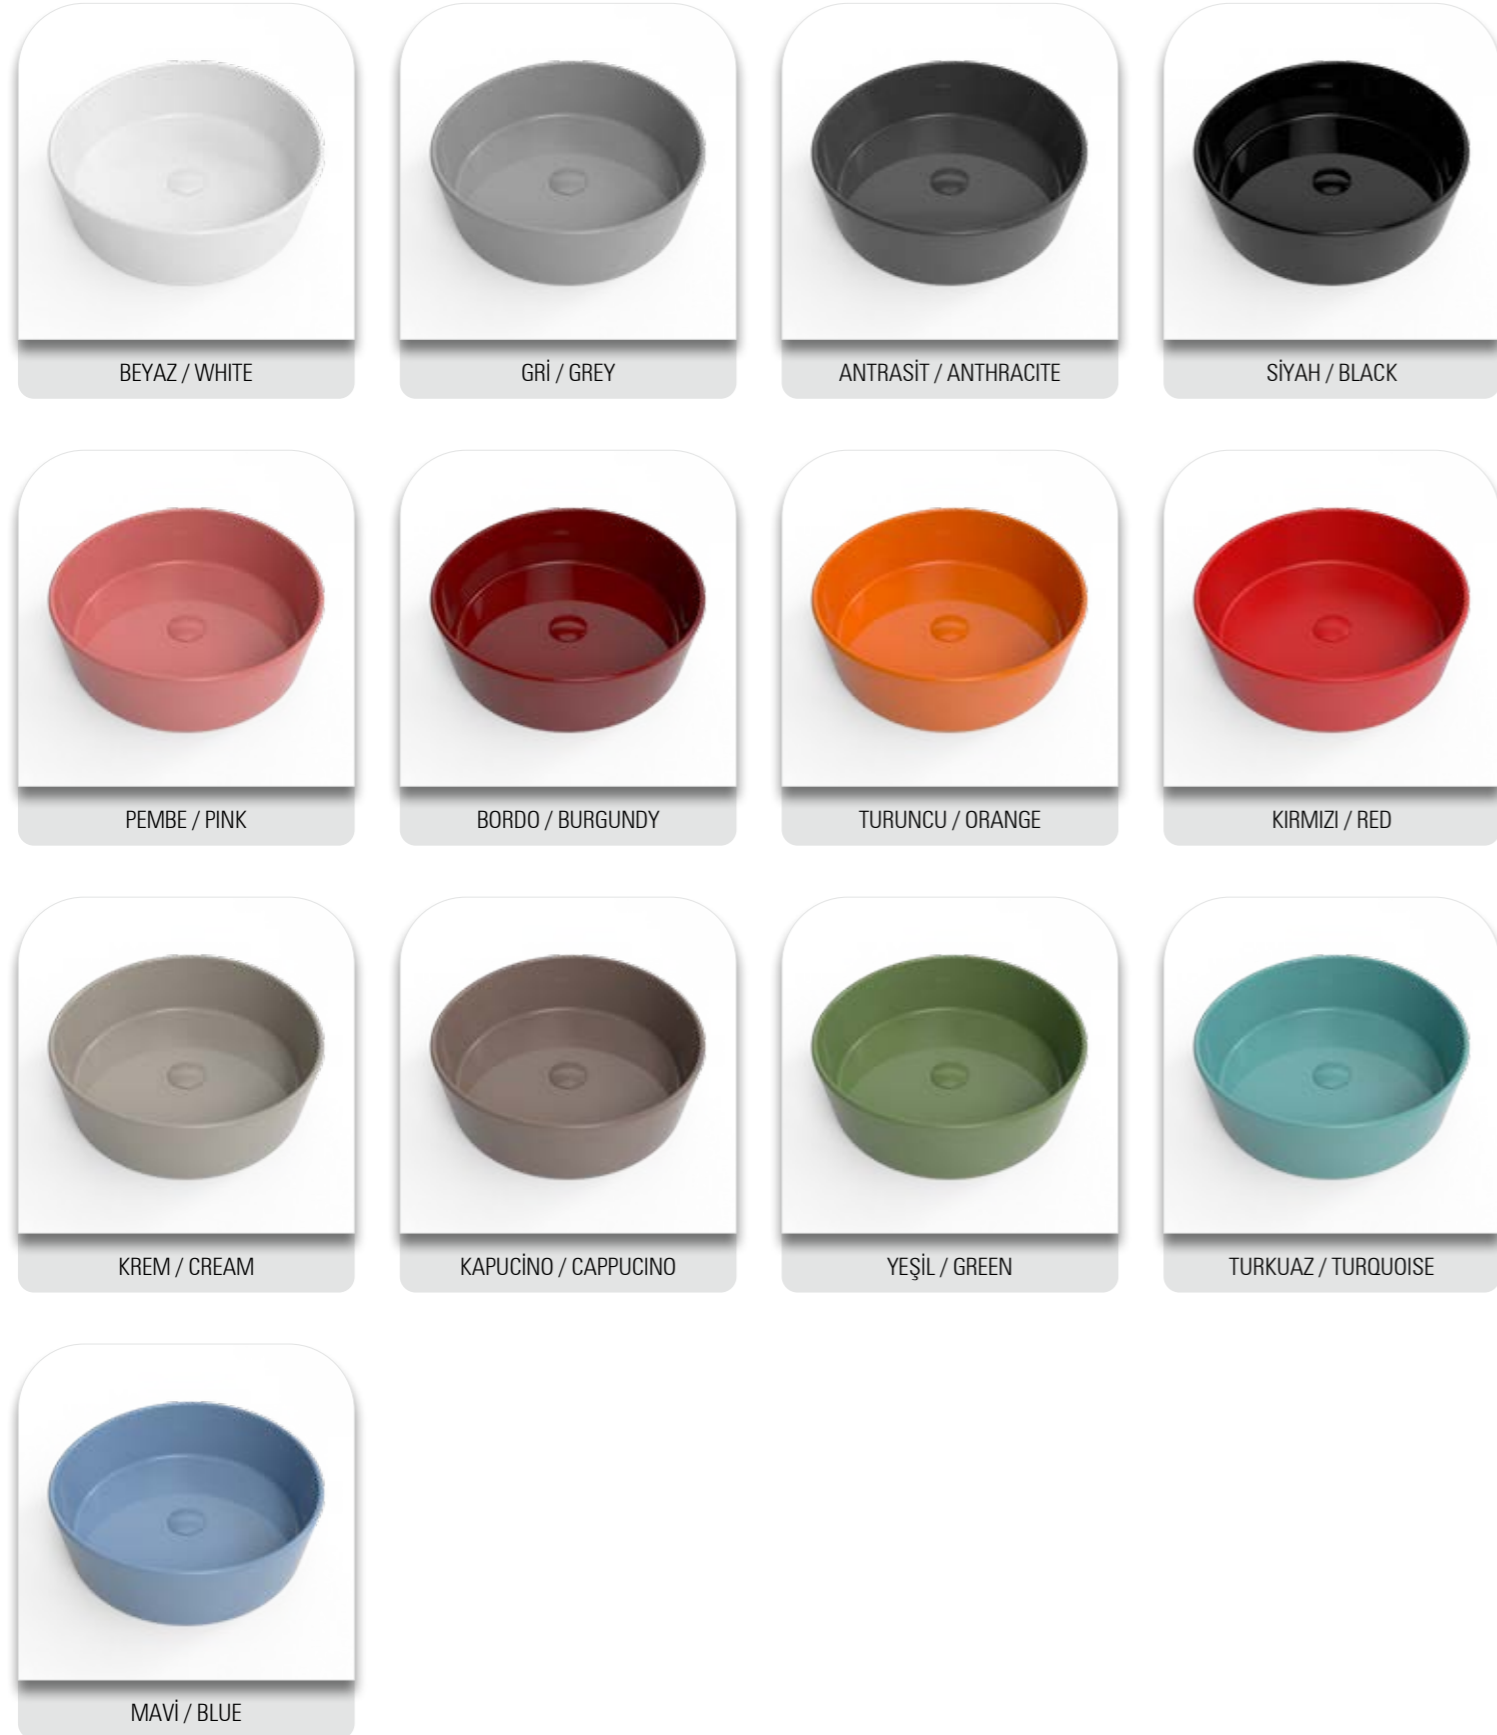

PARLAK RENK SEÇENEKLERİ
BRIGHT COLOR OPTIONS