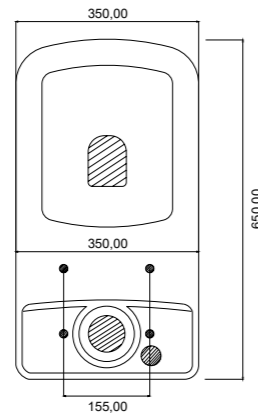

RENK SEÇENEKLERİ / COLOR OPTIONS

Vega

Lavabo

FULL PEDESTAL
Colonna
Piédestal
Sockel

HALF PEDESTAL
Semicolonna
Demi piédestal
Halbsockel

Vega 45 cm

Kod/Code: **1155**

Vega 55 cm