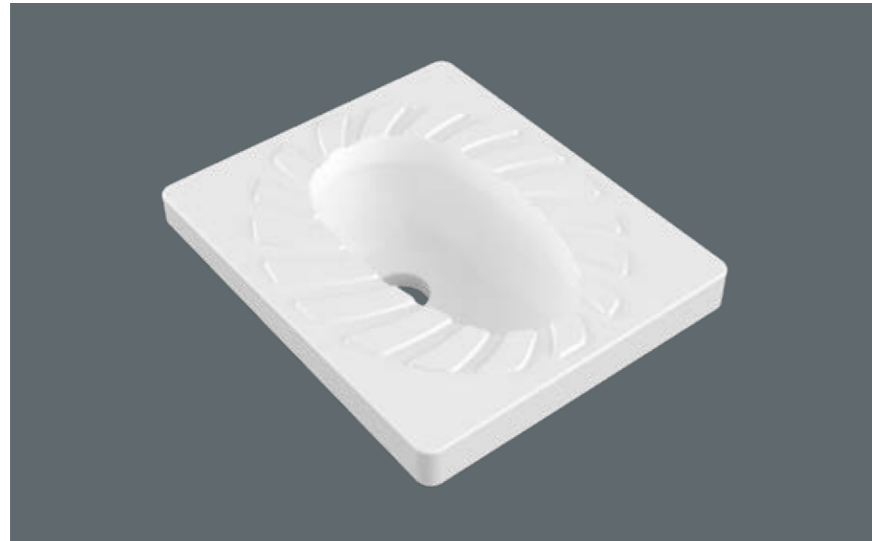

Güneş

Tuvalet Taşı

Çevre Yıkamalı

Tuvalet Taşı

Kod/Code: **2101**

Kod/Code: **2102**