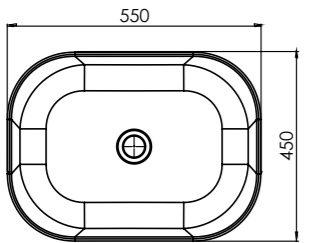

Defne
Tezgaħ Üstü Lavabo

Defne

Tezgaah Üstü Lavabo

COUNTERTOP WASHBASIN
Lavabo da appoggio
Lavabo sur comptoir
Aufgesetztes Waschbecken

Defne 55 cm

Kod/Code: 0142

RENK SEÇENEKLERİ / COLOR OPTIONS

stilvit®