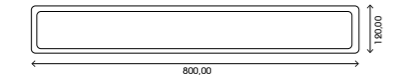

Opal

Tezgah Üstü Lavabo

COUNTERTOP WASHBASIN
Lavabo da appoggio
Lavabo sur comptoir
Aufgesetztes Waschbecken

Opal 60 cm

Kod/Code: 0112

RENK SEÇENEKLERİ / COLOR OPTIONS