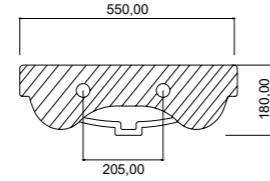

Kod/Code: **1156**