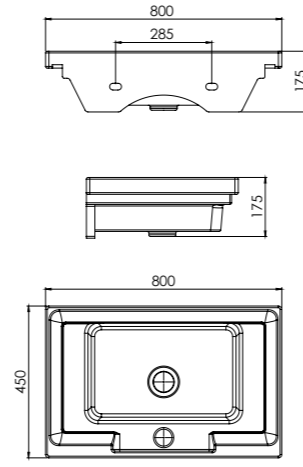

Damla

Etajerli Lavabo

WITHSHELF WASHBASIN
Lavabo da appoggio
Lavabo sur comptoir
Aufgesetztes Waschbecken

Kod/Code: **0124**

Kod/Code: **0125**

Kod/Code: **0126**

RENK SEÇENEKLERİ / COLOR OPTIONS