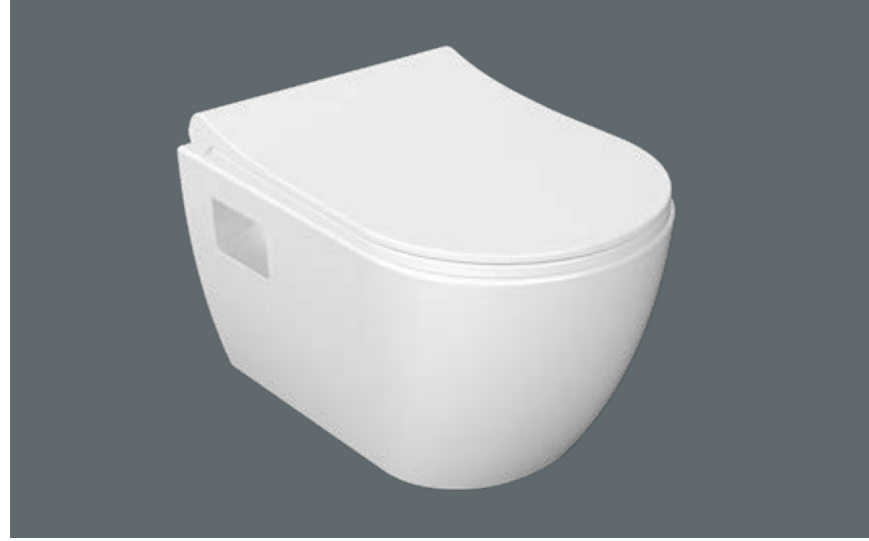

RENK SEÇENEKLERİ / COLOR OPTIONS

Fortus

Açık Montaj Asma Klozet

WALL HUNG WC
WC sospeso
WC contre le mur
Wandhängendes WC

Kod/Code: 1150

RENK SEÇENEKLERİ / COLOR OPTIONS

Stilvit 2024 Product Collections

130