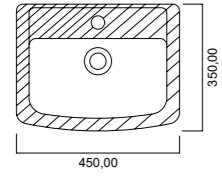

RENK SEÇENEKLERİ / COLOR OPTIONS

Vega

Lavabo

FULL PEDESTAL
Colonna
Piédestal
Sockel

HALF PEDESTAL
Semicolonna
Demi piédestal
Halbsockel

Vega 45 cm

Kod/Code: **1155**

Vega 55 cm