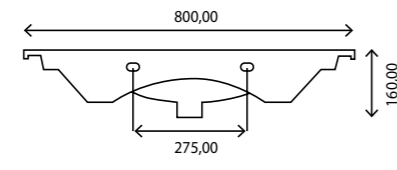

Etajerli Lavabo

WITHSHELF WASHBASIN
Lavabo da appoggio
Lavabo sur comptoir
Aufgesetztes Waschbecken

Diritto 65 cm

Kod/Code: **0116**

Diritto 80 cm

Kod/Code: **0117**

Diritto 100 cm

Kod/Code: **0118**