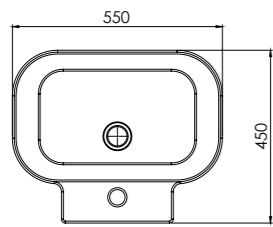

RENK SEÇENEKLERİ / COLOR OPTIONS

stilvit®

Yaprak
Tezgah Üstü Lavabo

Yaprak

Tezgaah Üstü Lavabo

COUNTERTOP WASHBASIN
Lavabo da appoggio
Lavabo sur comptoir
Aufgesetztes Waschbecken

Yaprak 55 cm

Kod/Code: 0133