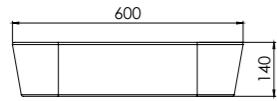

Astra

Tezghah Üstü Lavabo

COUNTERTOP WASHBASIN
Lavabo da appoggio
Lavabo sur comptoir
Aufgesetztes Waschbecken

RENK SEÇENEKLERİ / COLOR OPTIONS