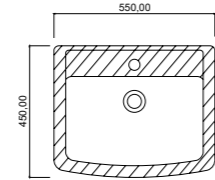

Kod/Code: **1156**