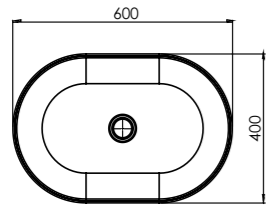

Patera

Tezghah Üstü Lavabo

COUNTERTOP WASHBASIN
Lavabo da appoggio
Lavabo sur comptoir
Aufgesetztes Waschbecken

Patera 60 cm

Kod/Code: 0140

RENK SEÇENEKLERİ / COLOR OPTIONS

stilvit®

Adel