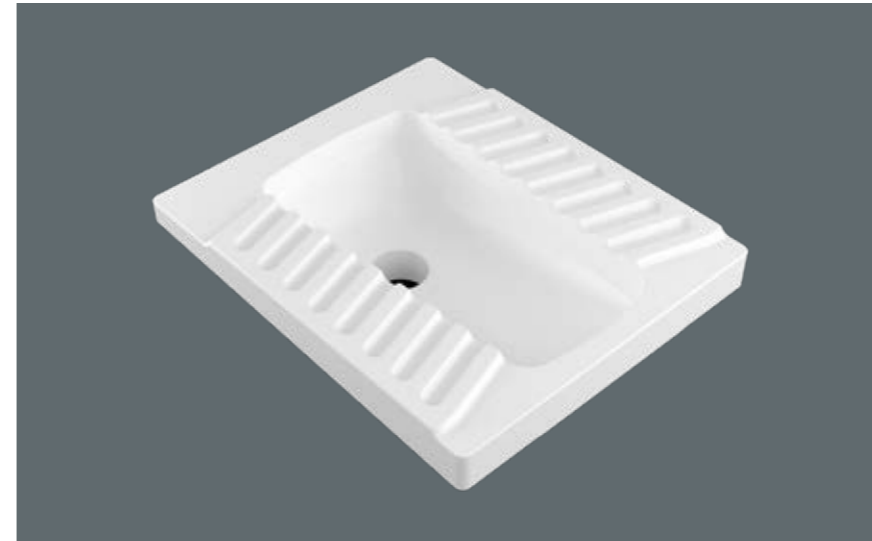

Güneş

Tuvalet Taşı

Çevre Yıkamalı

Tuvalet Taşı

Kod/Code: **2101**

Kod/Code: **2102**